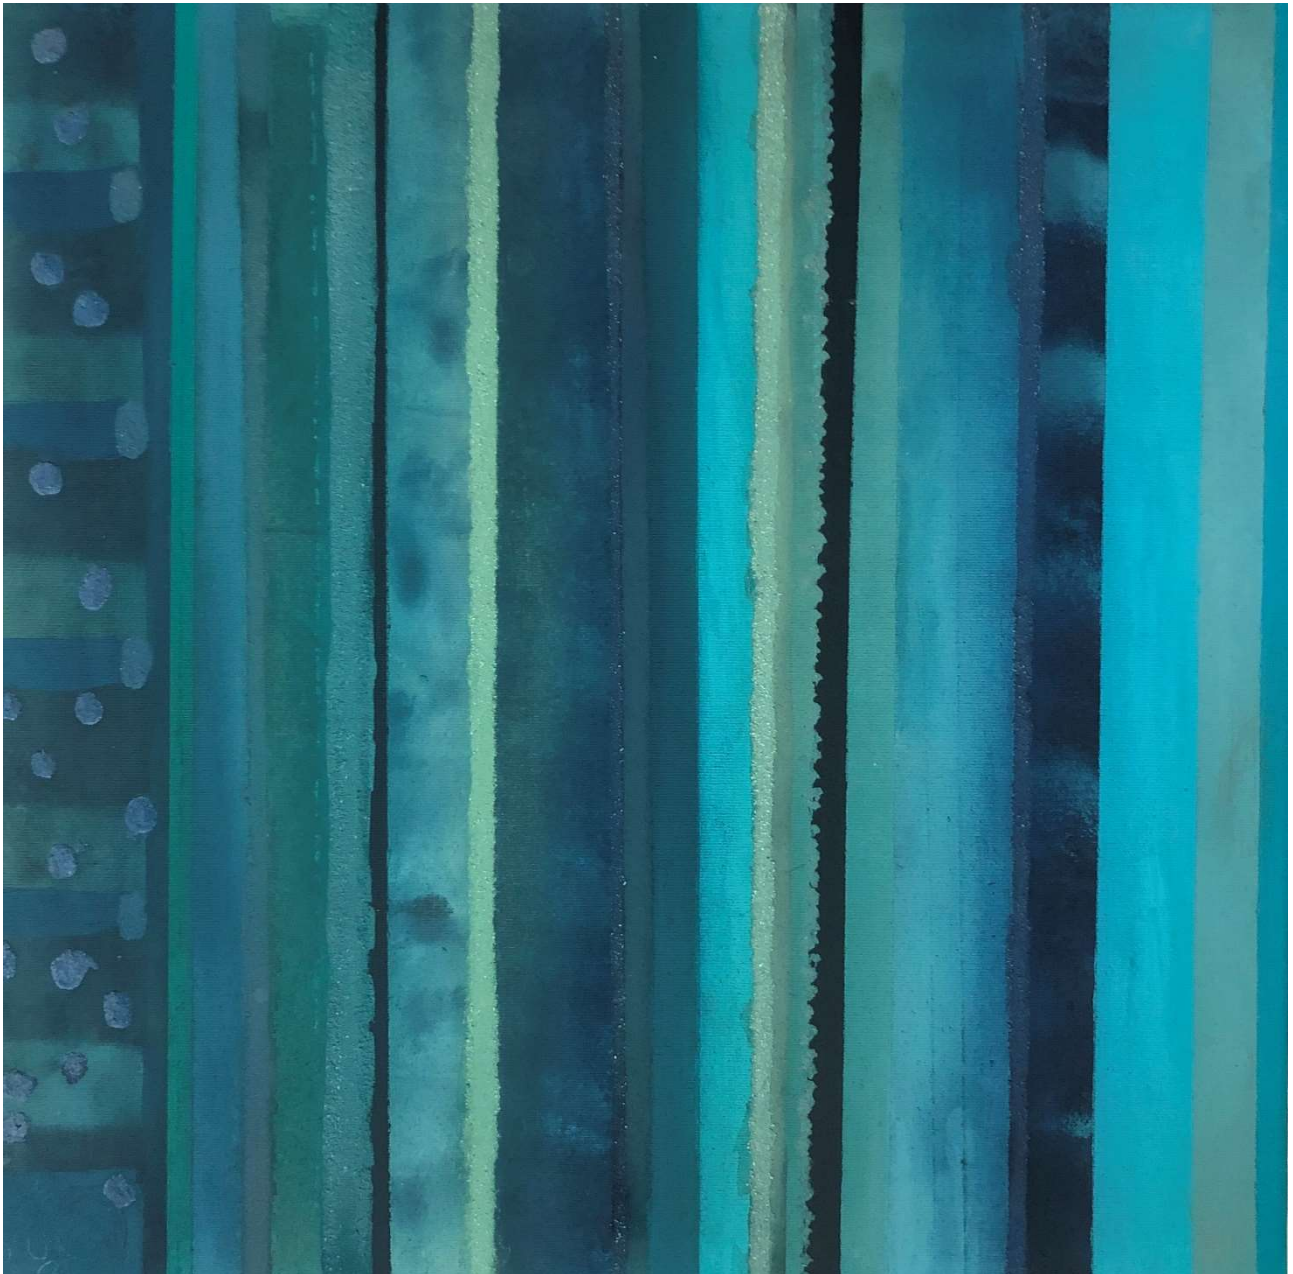

“L'IDEA E L' AZIONE 2”

Mista/Tela

50x50 cm.

2023