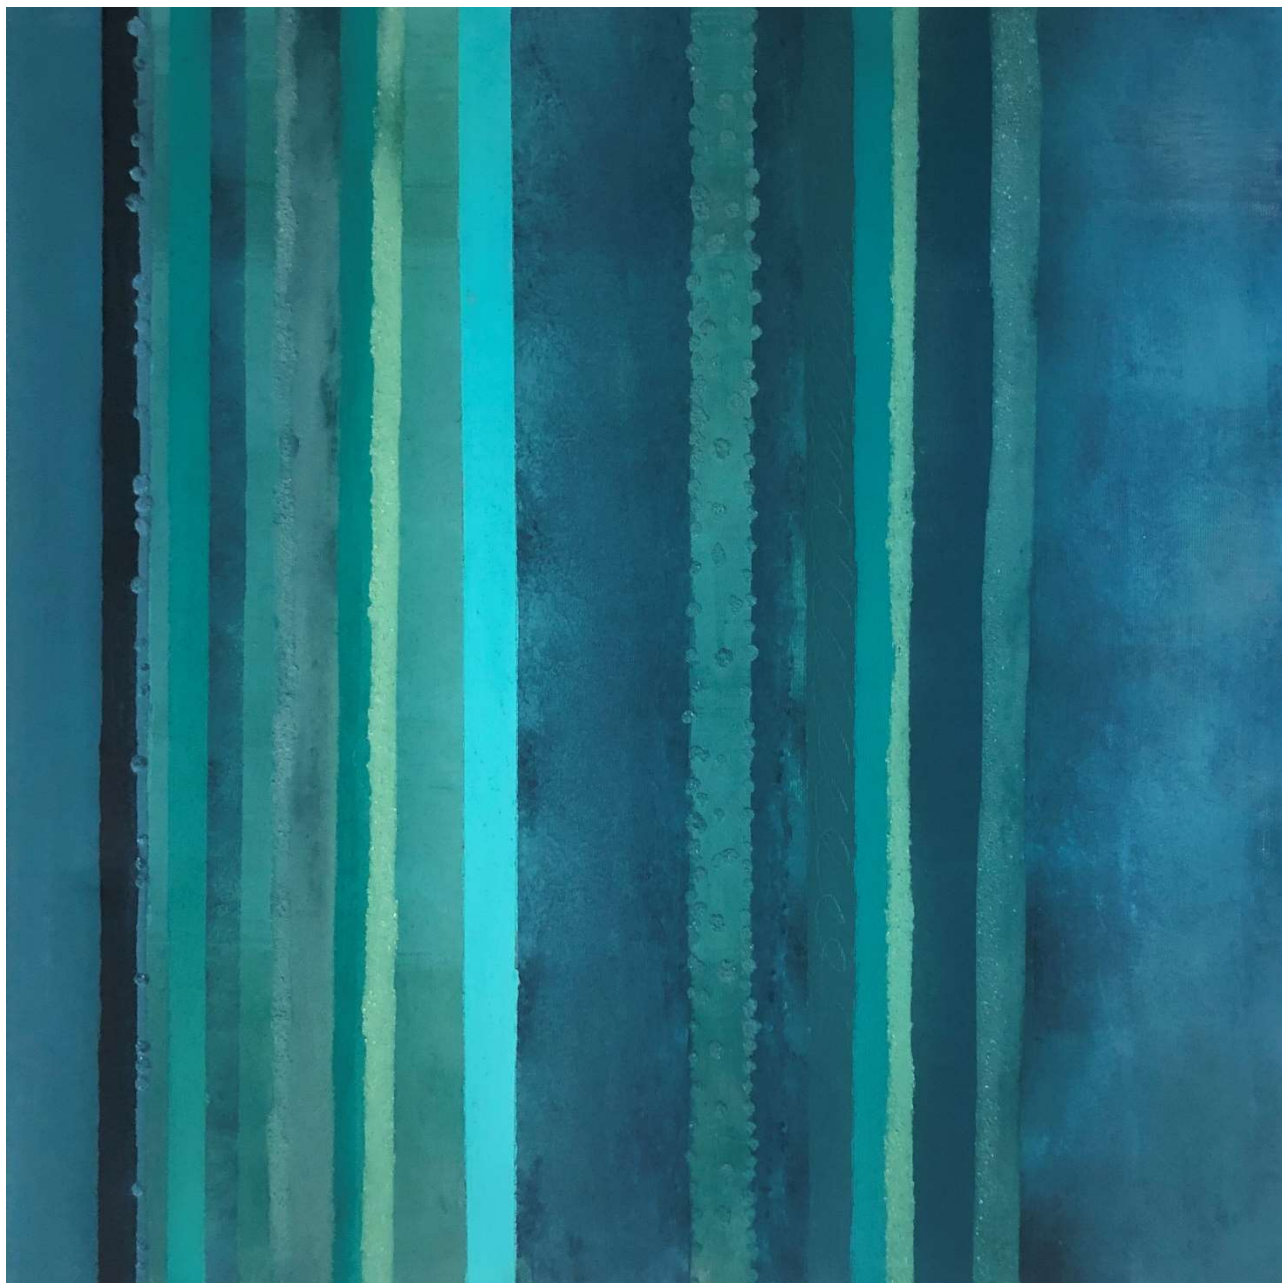

“L’IDEA E L’ AZIONE 1”

Mista/Tela

50x50 cm.

2023